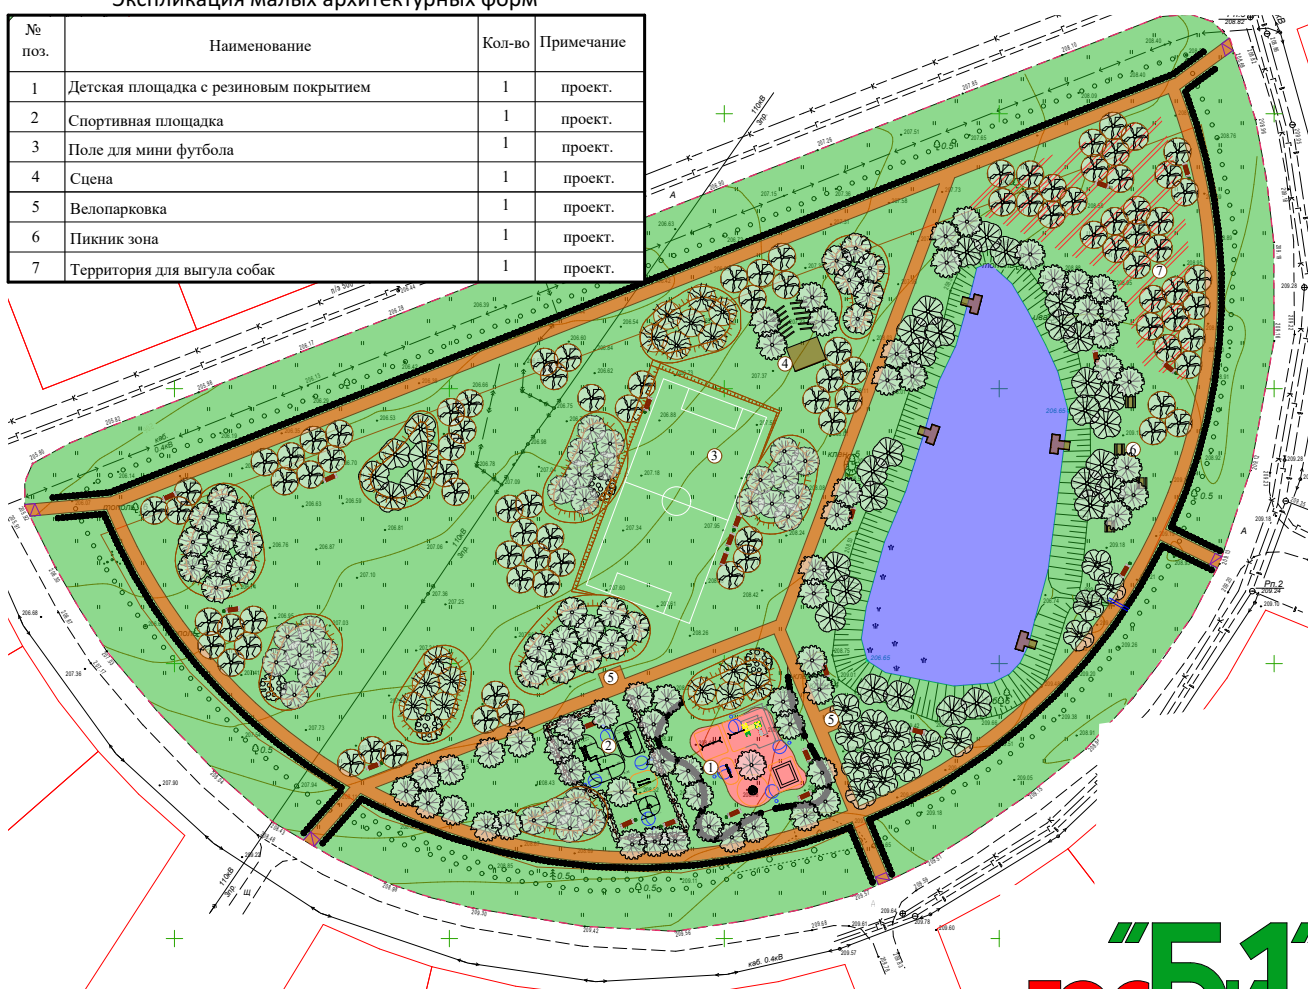

В соответствии с картой функциональных зон и картой объектов градостроительного плана на территории нашего массива предусмотрена общественная зона, которая 11 лет благоустраивается жителями массива и местной администрацией.

План детской площадки с
обозначенными "зонами
безопасности"

Фасады с
обозначенными
высотными отметками

План развития общественной территории на массивах БИ-1, 62.19 (в рамках проекта: Парк "Есенина")

Часть 1.
Благоустройство по ул.Кольцевая/ул.Есенина
Активная зона.

Экспликация малых архитектурных форм

№ поз.	Наименование	Кол-во	Примечание
1	Детская площадка с резиновым покрытием	1	проект.
2	Спортивная площадка	1	проект.
3	Поле для мини футбола	1	проект.
4	Сцена	1	проект.
5	Велопарковка	1	проект.
6	Пикник зона	1	проект.
7	Территория для выгула собак	1	проект.

ТОС БИ 1

Благоустройство общественной территории в рамках проекта: ТОС "Би 1" - Весна 2020.

ТОС "Би 1"